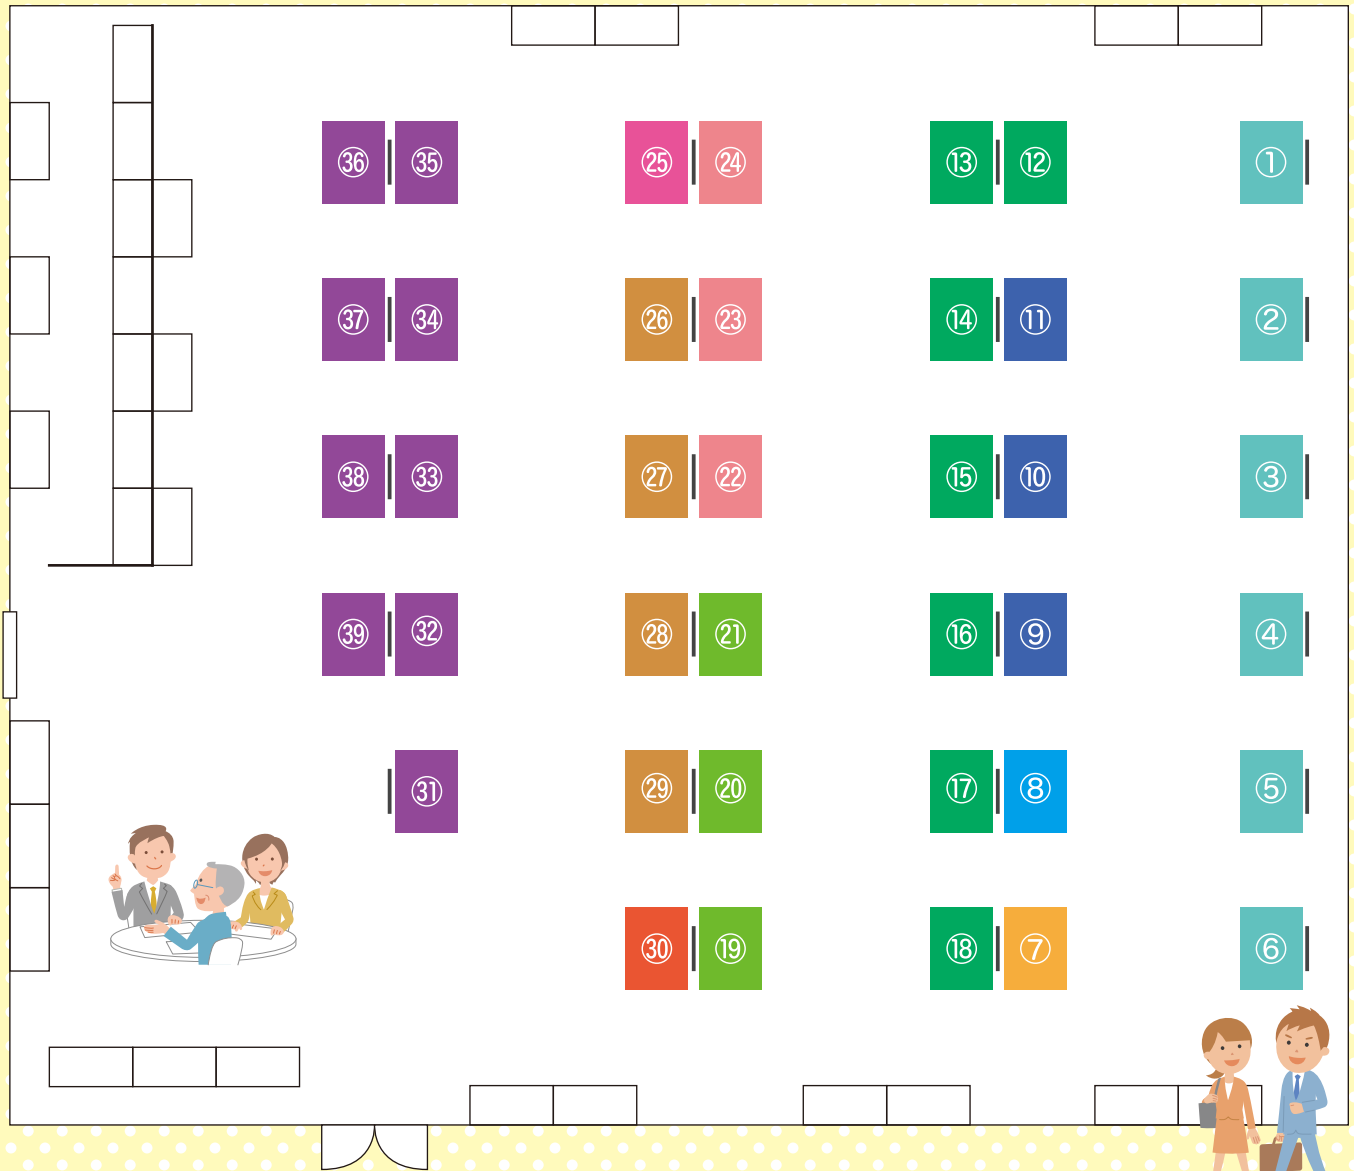

出展者別カテゴリー

- 情報・通信
- 生活
- 医療・健康
- 機械・工業技術
- 農林水産・食品
- 環境
- サービス
- 支援団体
- 建築
- 趣味・教育
- その他

- ① EXサポート
- ② 木村情報技術株式会社
- ③ 株式会社ExtenD
- ④ 株式会社佐賀IDC
- ⑤ 福博印刷株式会社
- ⑥ 中島商事株式会社
- ⑦ 有限会社Futaba
- ⑧ 株式会社AIT物産
- ⑨ 株式会社KMTec
- ⑩ 共立エレックス株式会社
- ⑪ 株式会社ティ・アイ・エス
- ⑫ 株式会社北島青果
- ⑬ 株式会社オフィス・タカハシ
- ⑭ IMARI株式会社
- ⑮ 西研グラフィックス株式会社
- ⑯ 株式会社クリエイト
- ⑰ 農業生産法人グレイスファーム株式会社
- ⑱ 大栄工業株式会社
- ⑲ イマリ・ホットエアータービン
- ⑳ 熊本電気工業株式会社
- ㉑ 日本建設技術株式会社
- ㉒ 株式会社ソロン
- ㉓ 株式会社サガプリンティング
- ㉔ 有限会社佐賀情報ビジネス
- ㉕ 一般社団法人佐賀県中小企業診断協会
- ㉖ 株式会社新成工務店
- ㉗ 株式会社福岡工務店
- ㉘ neopine/ネオパイン 有限会社松田木工
- ㉙ 株式会社大島組
- ㉚ う吉の器
- ㉛ 菅 陽華
- ㉜ 株式会社バイオテックス
- ㉝ 佐賀信用金庫
- ㉞ 株式会社シマブン
- ㉟ 経済産業省九州経済産業局
- ㊱ ARIKA
- ㊲ 株式会社大橋
- ㊳ きもの平安
- ㊴ クロカミスクリーン印刷株式会社

※諸般の事情により、レイアウトが変更される場合もありますので、ご容赦ください。