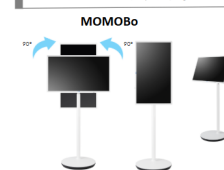

図面や現物を4Kで瞬時に共有。直感的な映像連携が現場のDXを強力に後押しします！

①会議を止めず思考を形に！デジタルホワイトボードELMO Board

- ・電源投入から数秒で起動。PCを接続しなくても、ホワイトボードとして即座に図面への書き込みや修正案の提示が可能。
- ・多様なデバイスとのワイヤレス接続に対応。参加者のPC画面を大画面で比較・検証でき、迅速な合意形成をサポートします。

②4K・60fpsの衝撃的な表現力！書画カメラPX-30E

- ・288倍ズーム（光学12倍×デジタル24倍）で肉眼では見えにくい微細な部品の傷や、大型図面の細かな数値まで鮮明に映し出します。
- ・1秒間に60フレームの高速処理により、手元の動きもカクつくことなくリアルタイムに配信可能です。

③配線不要のHS-2と移動式MOMOBOで、即座に会議を最適化。

- ・煩わしい配線を解消！ワイヤレス連携により機動力を向上させます。

デジタルホワイトボード ELMO Board

書画カメラ/手元カメラ PX-30E

32インチモバイルタッチディスプレイ MOMOBO

スマートスイッチャー HS-2

導入事例

テクノホライゾンは、多彩な現場の映像活用で業務効率化を実現します。

■製造・品質管理（精密機器・自動車・電子部品等）

PX-30Eで不具合品を拡大し遠隔地と検討。出張費削減と改善を加速。

■建築・インフラ・設計事務所