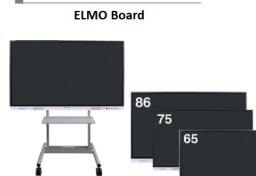

テクノホライゾン株式会社

現物と図面を4Kで瞬時に共有。現場の意思決定を劇的に速める！

高精細映像ソリューション PX-30E & ELMO Board

<https://www.elmo.co.jp/>

サービス・ソリューション概要

「図面の細部がWeb会議で伝わらない」「会議室のセッティングに時間がかかる」……そんな課題はありませんか？

『テクノホライゾン・ビジネス映像ソリューション』は、世界屈指の4K高画質を誇る書画カメラ「PX-30E」と、直感的な共有を可能にするデジタルホワイトボード「ELMO Board」を組み合わせ、ビジネスの現場に「究極のリアリティ」をもたらします。遠隔地とのコミュニケーションを「あたかも隣にいるかのような」解像度へ引き上げ、無駄な移動や説明コストを削減。企業・自治体DXの第一歩として、現場の生産性を劇的に向上させます。

図面や現物を4Kで瞬時に共有。直感的な映像連携が現場のDXを強力に後押しします！

①会議を止めず思考を形に！デジタルホワイトボードELMO Board

- ・電源投入から数秒で起動。PCを接続しなくても、ホワイトボードとして即座に図面への書き込みや修正案の提示が可能。
- ・多様なデバイスとのワイヤレス接続に対応。参加者のPC画面を大画面で比較・検証でき、迅速な合意形成をサポートします。

②4K・60fpsの衝撃的な表現力！書画カメラPX-30E

- ・288倍ズーム（光学12倍×デジタル24倍）で肉眼では見えにくい微細な部品の傷や、大型図面の細かな数値まで鮮明に映し出します。
- ・1秒間に60フレームの高速処理により、手元の動きもカクつくことなくリアルタイムに配信可能です。

③配線不要のHS-2と移動式MOMOBOで、即座に会議を最適化。

- ・煩わしい配線を解消！ワイヤレス連携により機動力を向上させます。

デジタルホワイトボード ELMO Board