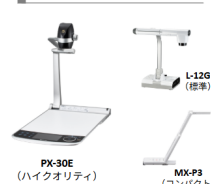

図面や現物を4Kで瞬時に共有。直感的な映像連携が現場のDXを強力に後押しします！

①会議を止めず思考を形に！デジタルホワイトボードELMO Board

- ・電源投入から数秒で起動。PCを接続しなくても、ホワイトボードとして即座に図面への書き込みや修正案の提示が可能。
- ・多様なデバイスとのワイヤレス接続に対応。参加者のPC画面を大画面で比較・検証でき、迅速な合意形成をサポートします。

②4K・60fpsの衝撃的な表現力！書画カメラPX-30E

- ・288倍ズーム（光学12倍×デジタル24倍）で肉眼では見えにくい微細な部品の傷や、大型図面の細かな数値まで鮮明に映し出します。
- ・1秒間に60フレームの高速処理により、手元の動きもカクつくことなくリアルタイムに配信可能です。

③配線不要のHS-2と移動式MOMOBOで、即座に会議を最適化。

- ・煩わしい配線を解消！ワイヤレス連携により機動力を向上させます。

デジタルホワイトボード ELMO Board

書画カメラ/手元カメラ PX-30E

32インチモバイルタッチディスプレイ MOMOBO

スマートスイッチャー HS-2

導入事例

テクノホライゾンは、多彩な現場の映像活用で業務効率化を実現します。

■製造・品質管理（精密機器・自動車・電子部品等）

PX-30Eで不具合品を拡大し遠隔地と検討。出張費削減と改善を加速。

■建築・インフラ・設計事務所